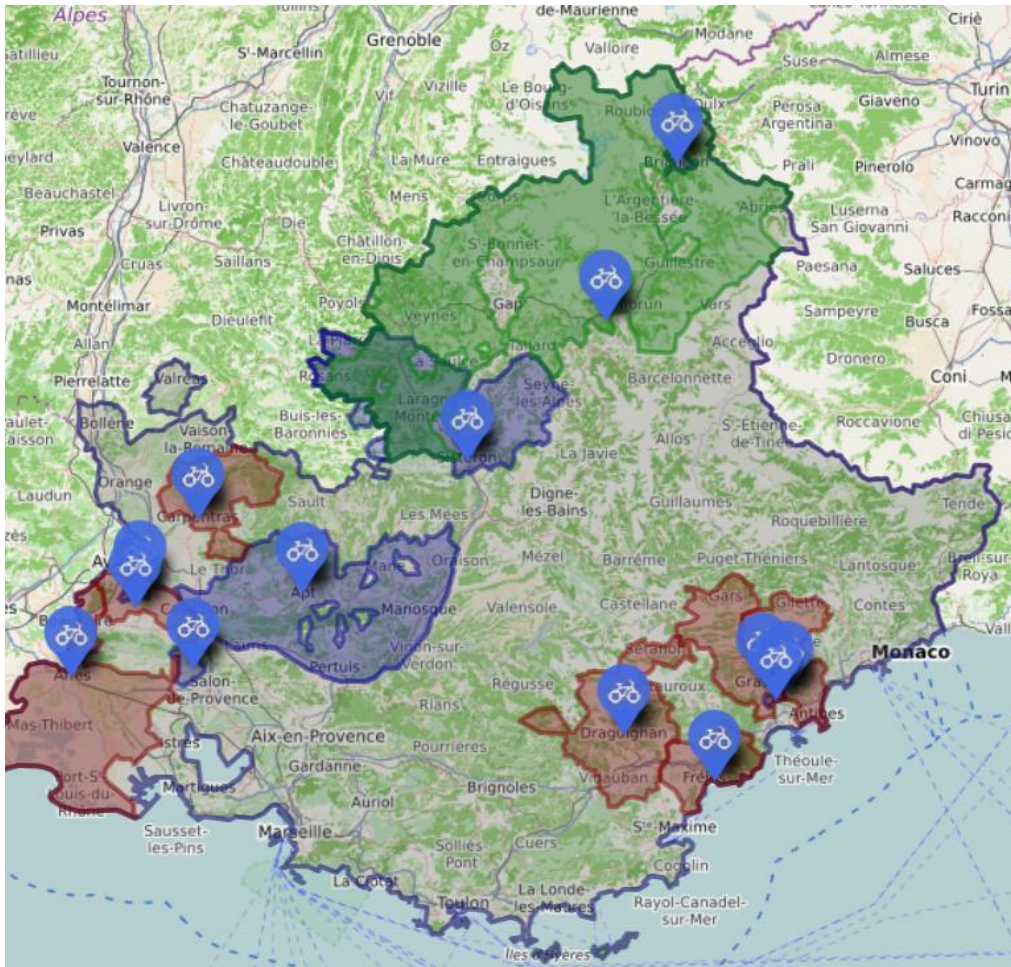

Appel à projet Vélo & Territoires

227 projets retenus

3 axes : Etudes / Services / Relais

14 projets lauréats en région SUD

Lauréats en région PACA relevé 1

- BRIAVELO
- CCSB plan vélo
- La Bicycleette
- Luberon Labo Vélo
- MDA
- Promotion de l'Usage du Vélo
- PVACCM2019
- Tous en selle
- VELO CASA 2018

Lauréats en région PACA relevé 2

- CoVe-Vélo
- MOBILITE DOUCE
- Plan vélo 2020
- SDV CAVEM
- VAE05

Communautés d'agglomération

- D'Arles-Crau-Camargue-Montagnette
- De Sophia Antipolis
- Dracénoise
- Du Pays de Grasse
- Terre de Provence
- Var Esterel Méditerranéenne (Cavem)
- Ventoux-Comtat-Venaissin (Cove)

SM - PTER

- SymE05

Communautés de communes

- du Sisteronais-Buëch

Parcs Naturels Régionaux

- Luberon

Villes

- Briançon
- Châteaurenard en Provence
- Eyguières
- Mouans-Sartoux